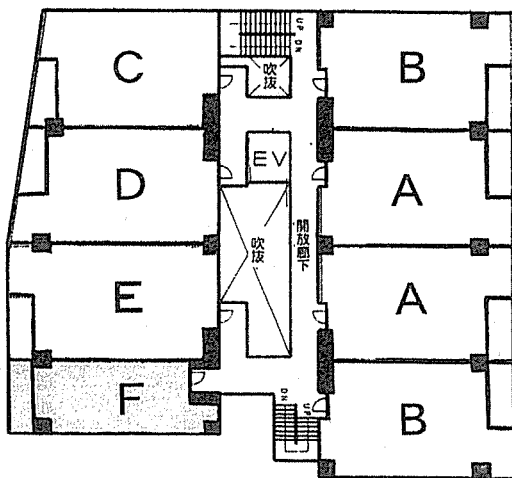

■ 九段さくら館 (4階)

(区民住宅)
[区単独住宅型]

◆建物概要

所在地 千代田区九段南二丁目9番8号
 交通 地下鉄 市ヶ谷駅 徒歩8分
 地下鉄 九段下駅 徒歩9分
 J R 市ヶ谷駅 徒歩11分
 構造 鉄筋コンクリート造
 規模 地下1階・地上7階建
 竣工 平成7年7月

◆併設施設

集会室・防災備蓄倉庫

平面図

保証金	363,300円
使用料	121,100円
使用者負担額	52,500円 ~121,100円
共益費	9,500円
住戸係数	0.7885

※入居家族数:1人

間取り

Fタイプ
1DK
(34.62㎡)