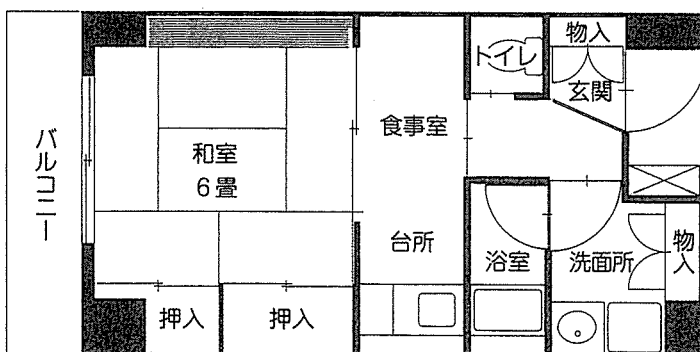

■ 九段さくら館 (4階)

(区民住宅)
[区単独住宅型]

◆建物概要

所在地 千代田区九段南二丁目9番8号
 交通 地下鉄 市ヶ谷駅 徒歩8分
 地下鉄 九段下駅 徒歩9分
 J R 市ヶ谷駅 徒歩11分
 構造 鉄筋コンクリート造
 規模 地下1階・地上7階建
 竣工 平成7年7月

◆併設施設

集会室・防災備蓄倉庫

平面図

保証金	363,300円
使用料	121,100円
使用者負担額	52,500円 ~121,100円
共益費	9,500円
住戸係数	0.7885

※入居家族数:1人

間取り

Fタイプ
1DK
(34.62㎡)